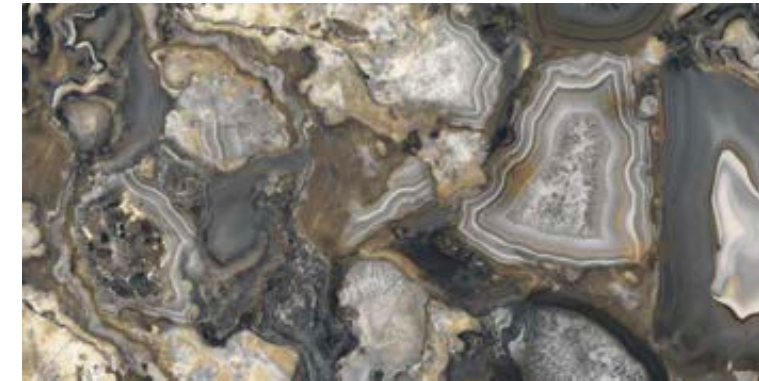

ICONIC | Agata Black

GRES PORCELLANATO COLORATO IN MASSA
COLOURED BODY PORCELAIN STONEWARE

RETTIFICATO
RECTIFIED

60x120 | 24"x48"